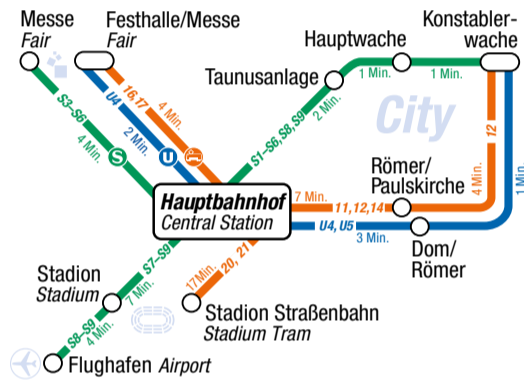

Die passende Verbindung The right connection

Egal woher, egal wohin. Erfahren Sie, wie Sie am besten, schnellsten und einfachsten von A nach B kommen.
Wherever you're going and wherever you're starting from - find the best, fastest and easiest way from A to B.

rmv-frankfurt.de

Wichtige Ziele Important destinations

- **City**
- **Dom/Römer**
- **Flughafen / Airport**
- **Hauptbahnhof / Central Station**
- **Messe / Fair**
- **Stadion / Stadium**

RMV FRANKFURT

Busse und Bahnen kompakt

at a glance
Busses and trains

2025

Linienetz, Städtplan, Fahrkarten
Transit and City Maps, Tickets

Noch Fragen?
Questions?

- **RMV-Servicetelefon / RMV Service hotline**
069 / 24 24 80 24
- **Beratung vor Ort / Visit us**
 - **VGF-Ticket-Shops**
 - **VGF-Service-Center Hauptwache, B-Ebene Konstablerwache, B-Ebene**
 - **RMV-Mobilitätszentralen**
- **Infos online**
visit us online
rmv-frankfurt.de