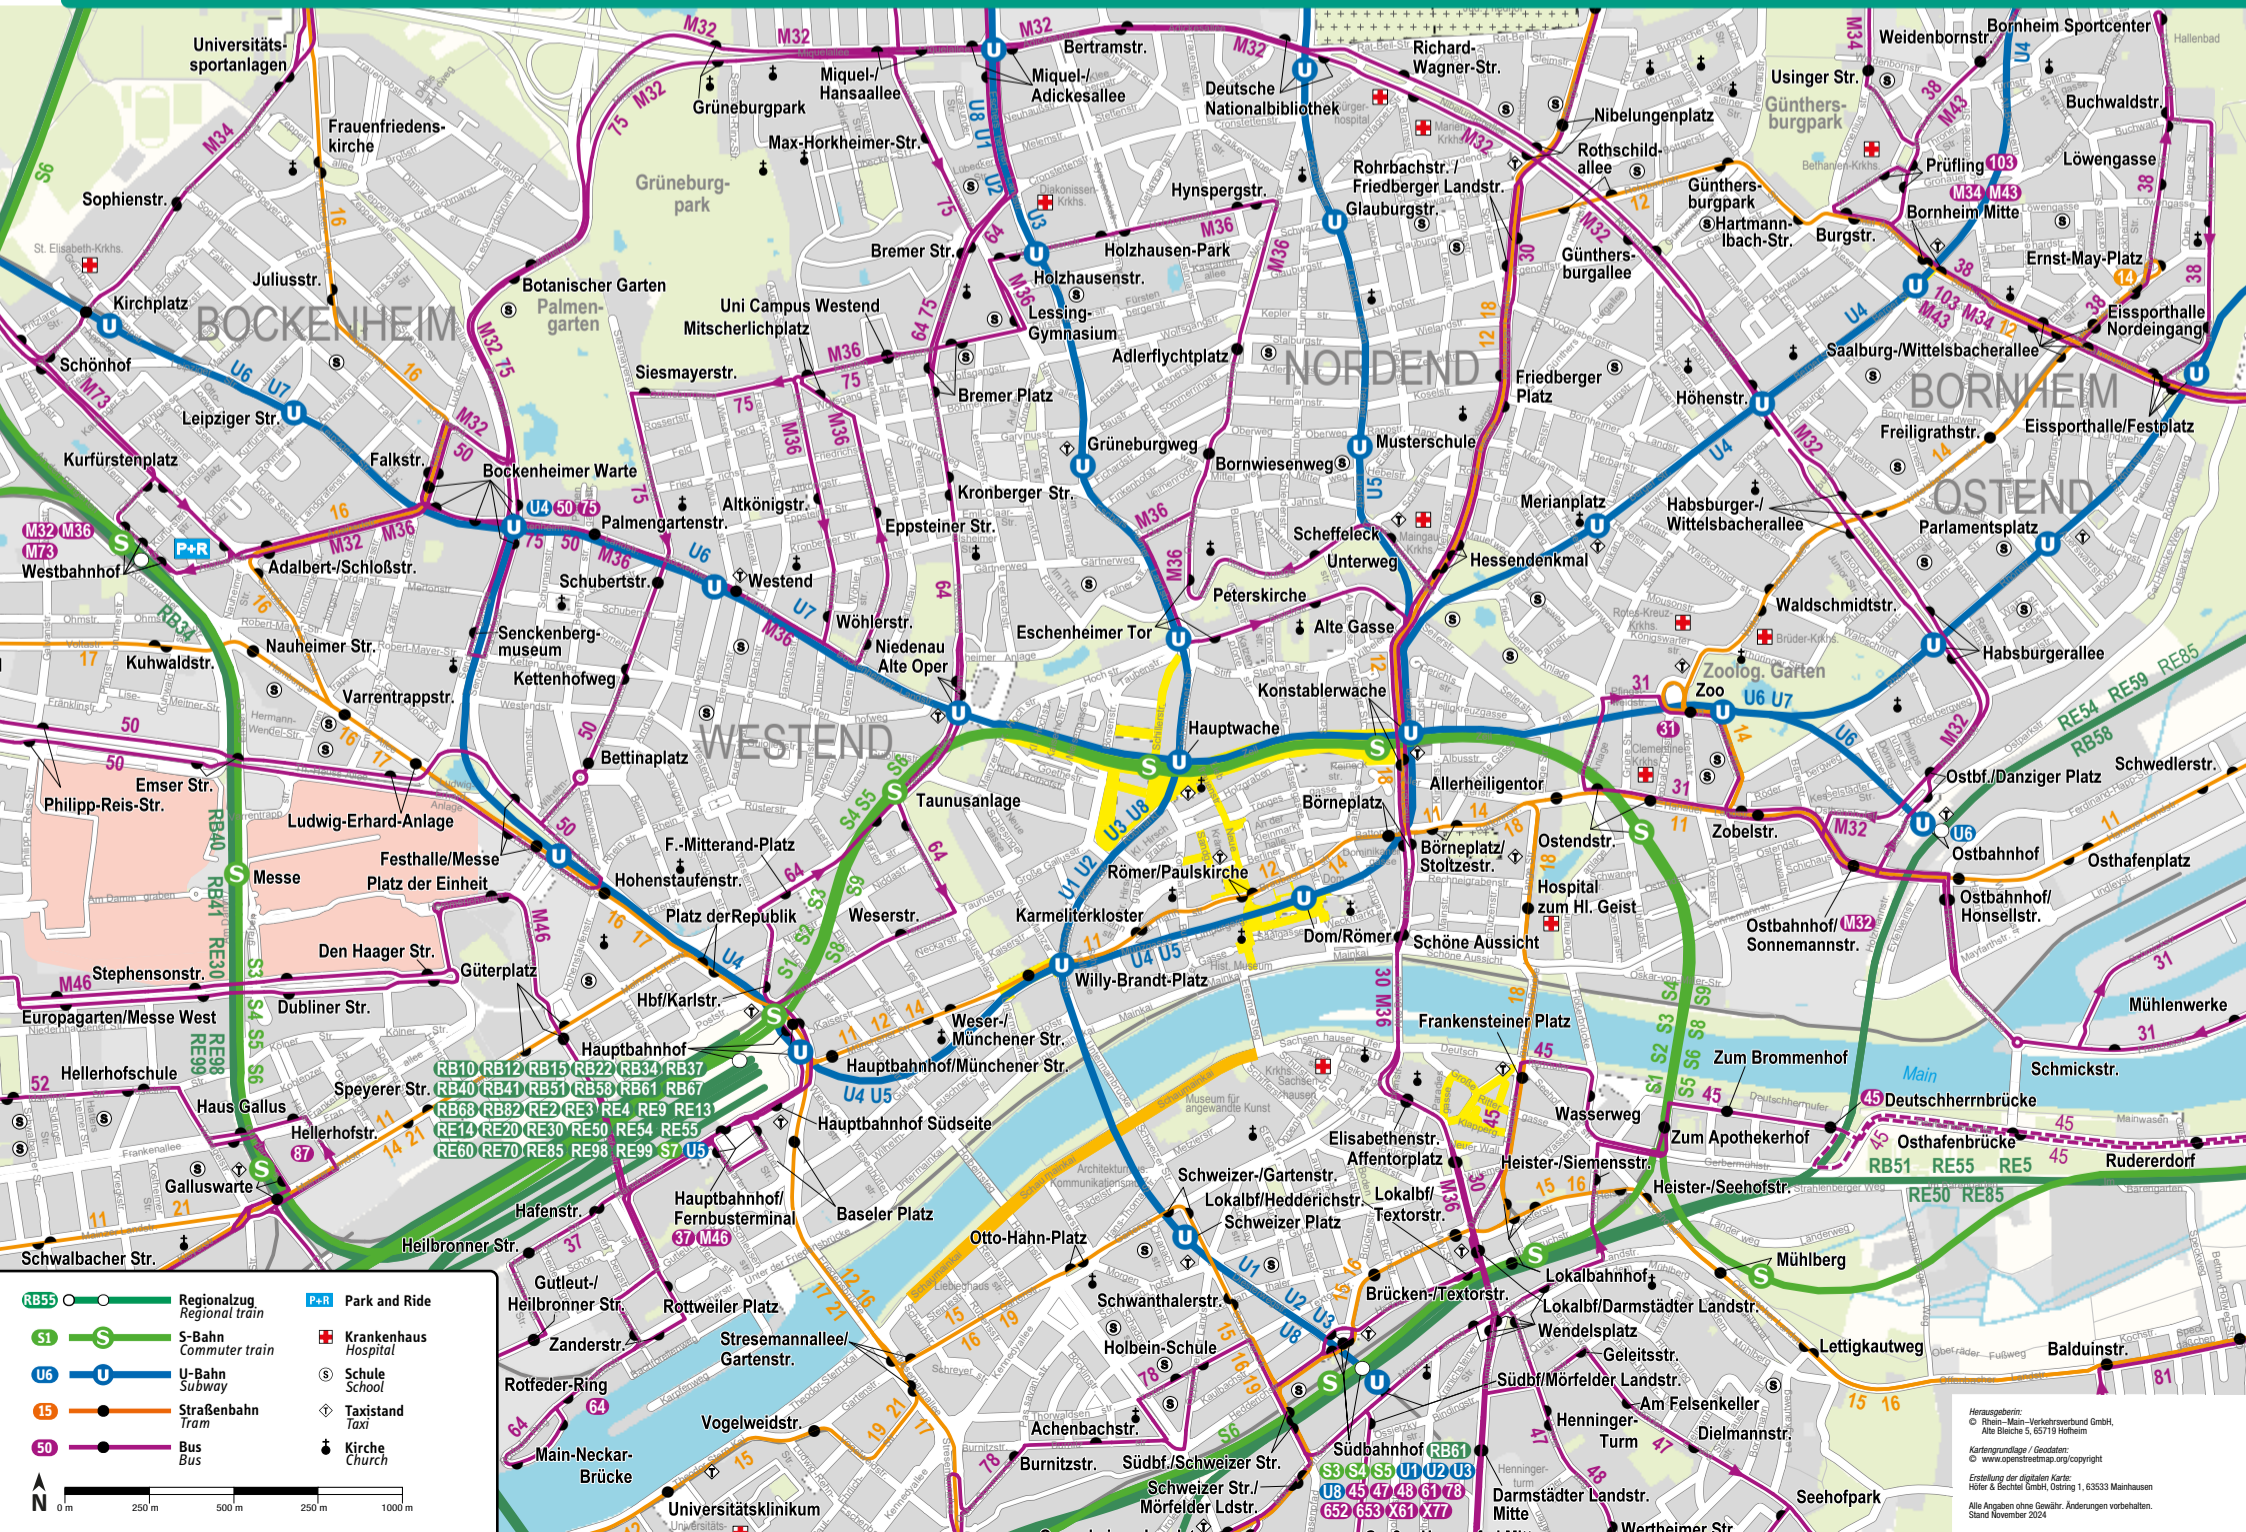

** 1 Erwachsener und beliebig viele Kinder unter 15 Jahren, täglich ab 19.00 Uhr, am Wochenende und an Feiertagen ganztags / 1 adult and any number of children under the age of 15, from Monday to Friday after 7 pm plus all day on weekends and public holidays

*** hochgerechnet auf einen Monat, Preis Wochenkarte 31,70 € extrapolated to one month, price weekly ticket 31,70 €

Frankfurt entdecken? Frankfurt Card!

Discover Frankfurt? Frankfurt Card!

- kostenlose Nutzung des Nahverkehrs in Frankfurt plus für ein oder zwei Tage
  free public transport within Frankfurt plus for one or two days
- ermäßigter Eintritt in viele Museen / Sehenswürdigkeiten
  admission discounts at many museums / sights
- online erhältlich unter visitfrankfurt.travel/frankfurtcard sowie in verschiedenen Verkaufsstellen
  online at visitfrankfurt.travel/frankfurtcard or at one of our ticket offices

Ausflüge weiter weg?

Trips farther away?

- für Freizeitziele im Rhein-Main-Gebiet gibt's die RheinMainCard
  discover the Rhine-Main area with RheinMainCard
  visitfrankfurt.travel/rheinmaincard
- ganz Hessen entdecken Sie am besten mit dem Hessenticket (nur 42,50 € für bis zu 5 Personen) / discover Hesse with the Hessenticket (only 42,50 € for up to 5 people)

Innenstadtplan Frankfurt am Main 2025

Inner City Map Frankfurt am Main 2025

Auszug aus dem Fahrkartenangebot/further ticket options available