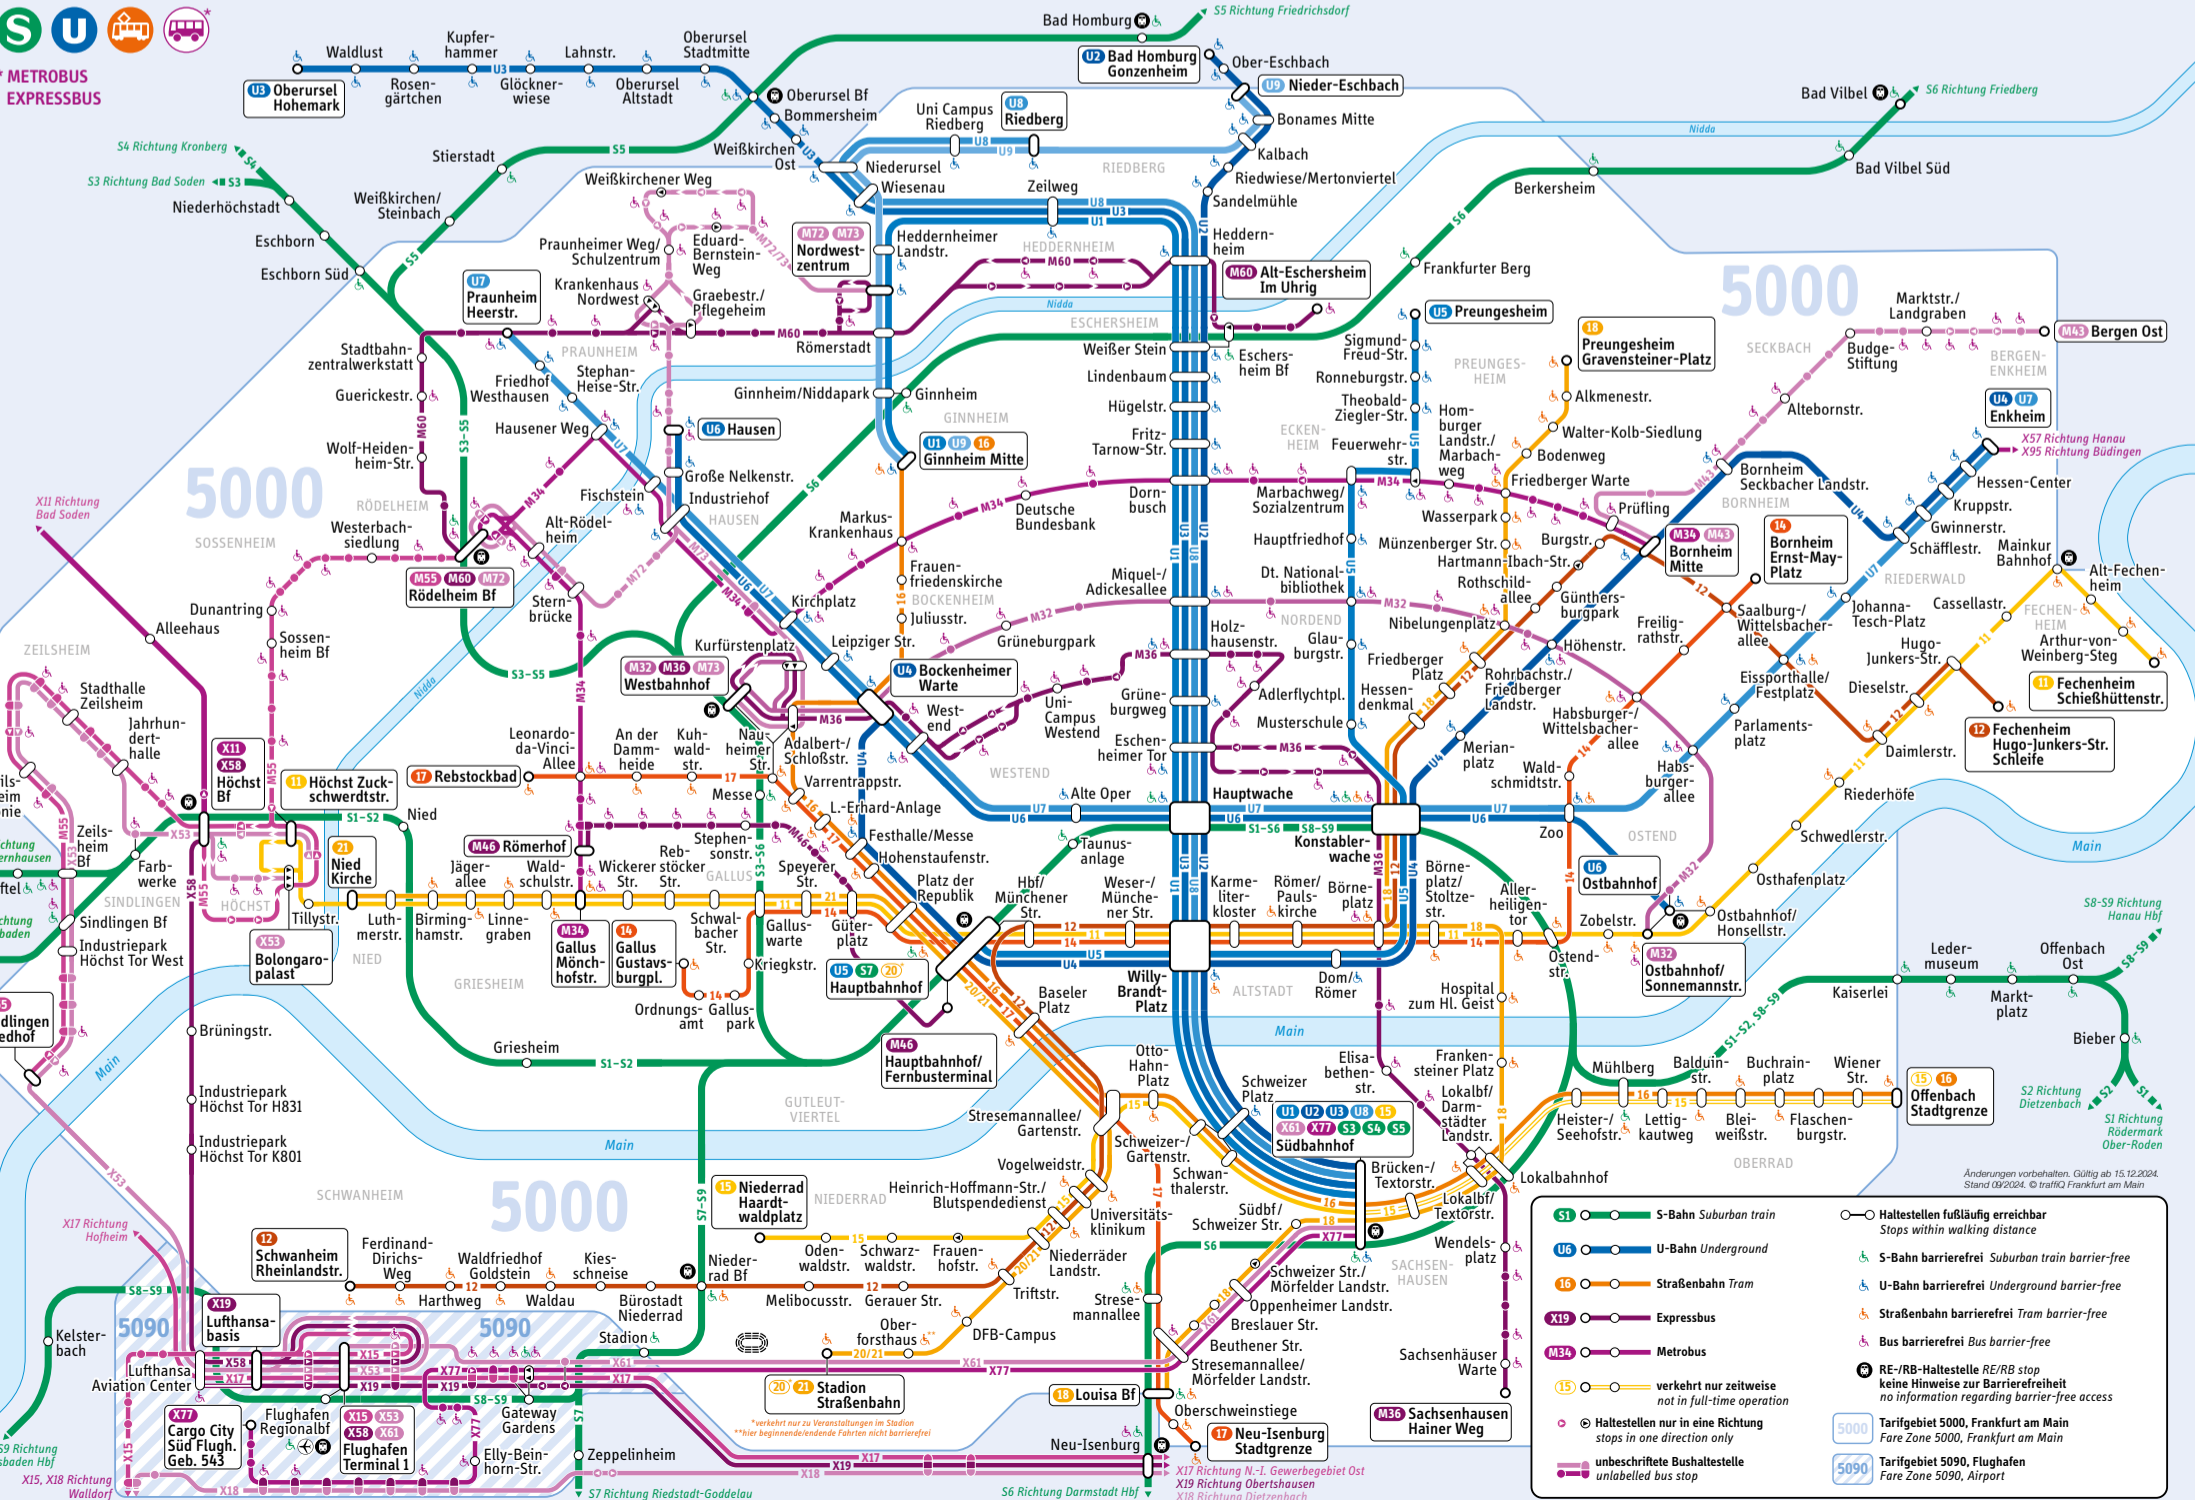

Die passende Verbindung The right connection

Egal woher, egal wohin. Erfahren Sie, wie Sie am besten, schnellsten und einfachsten von A nach B kommen.
Wherever you're going and wherever you're starting from - find the best, fastest and easiest way from A to B.

rmv-frankfurt.de

Wichtige Ziele Important destinations

- **City**
- **Dom/Römer**
- **Flughafen / Airport**
- **Hauptbahnhof / Central Station**
- **Messe / Fair**
- **Stadion / Stadium**

RMV FRANKFURT

Busse und Bahnen kompakt

at a glance
Busses and trains

2025

Linienetz, Städtplan, Fahrkarten
Transit and City Maps, Tickets

Noch Fragen?
Questions?

- **RMV-Servicetelefon / RMV Service hotline**
069 / 24 24 80 24
- **Beratung vor Ort / Visit us**
 - **VGF-Ticket-Shops**
 - **VGF-Service-Center Hauptwache, B-Ebene Konstablerwache, B-Ebene**
 - **RMV-Mobilitätszentralen**
- **Infos online**
visit us online
rmv-frankfurt.de

Herausgeberin:
traffiQ Lokale Nahverkehrsgesellschaft Frankfurt am Main mbH

RMV FRANKFURT Liniennetz Frankfurt am Main 2025 Transit Map Frankfurt am Main 2025

Gelegentlich unterwegs

Travelling from time to time